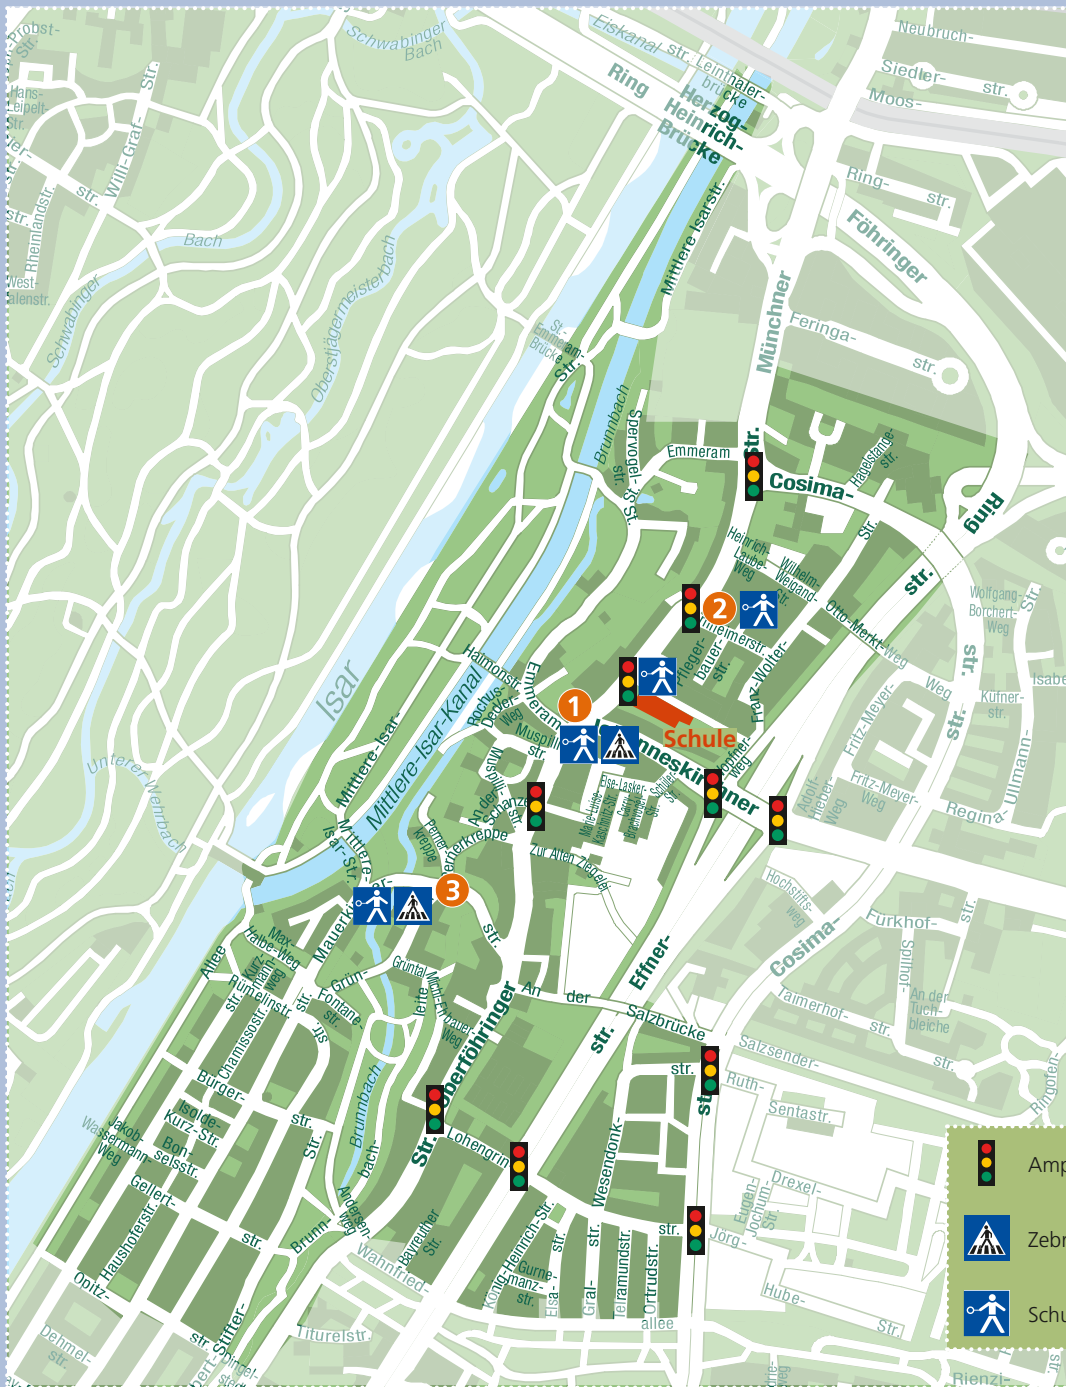

Der Schulwegplan für die Schule Ihres Kindes